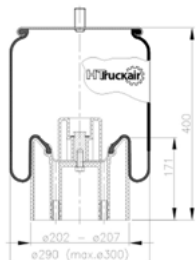

21222442

200751

Diapress
Assali - Rimorchi