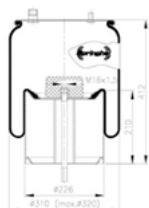

Calotta Semipiatta D/S con Cinghietti
Renault New Premium

7421094388

42454

Molla ad aria completa
Renault

5010294307

F.8786

42457

Molla ad aria completa
Renault