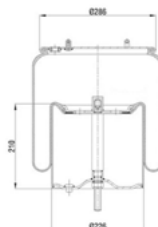

Firestone

F.9881

**Molla ad aria
scania**

1543691